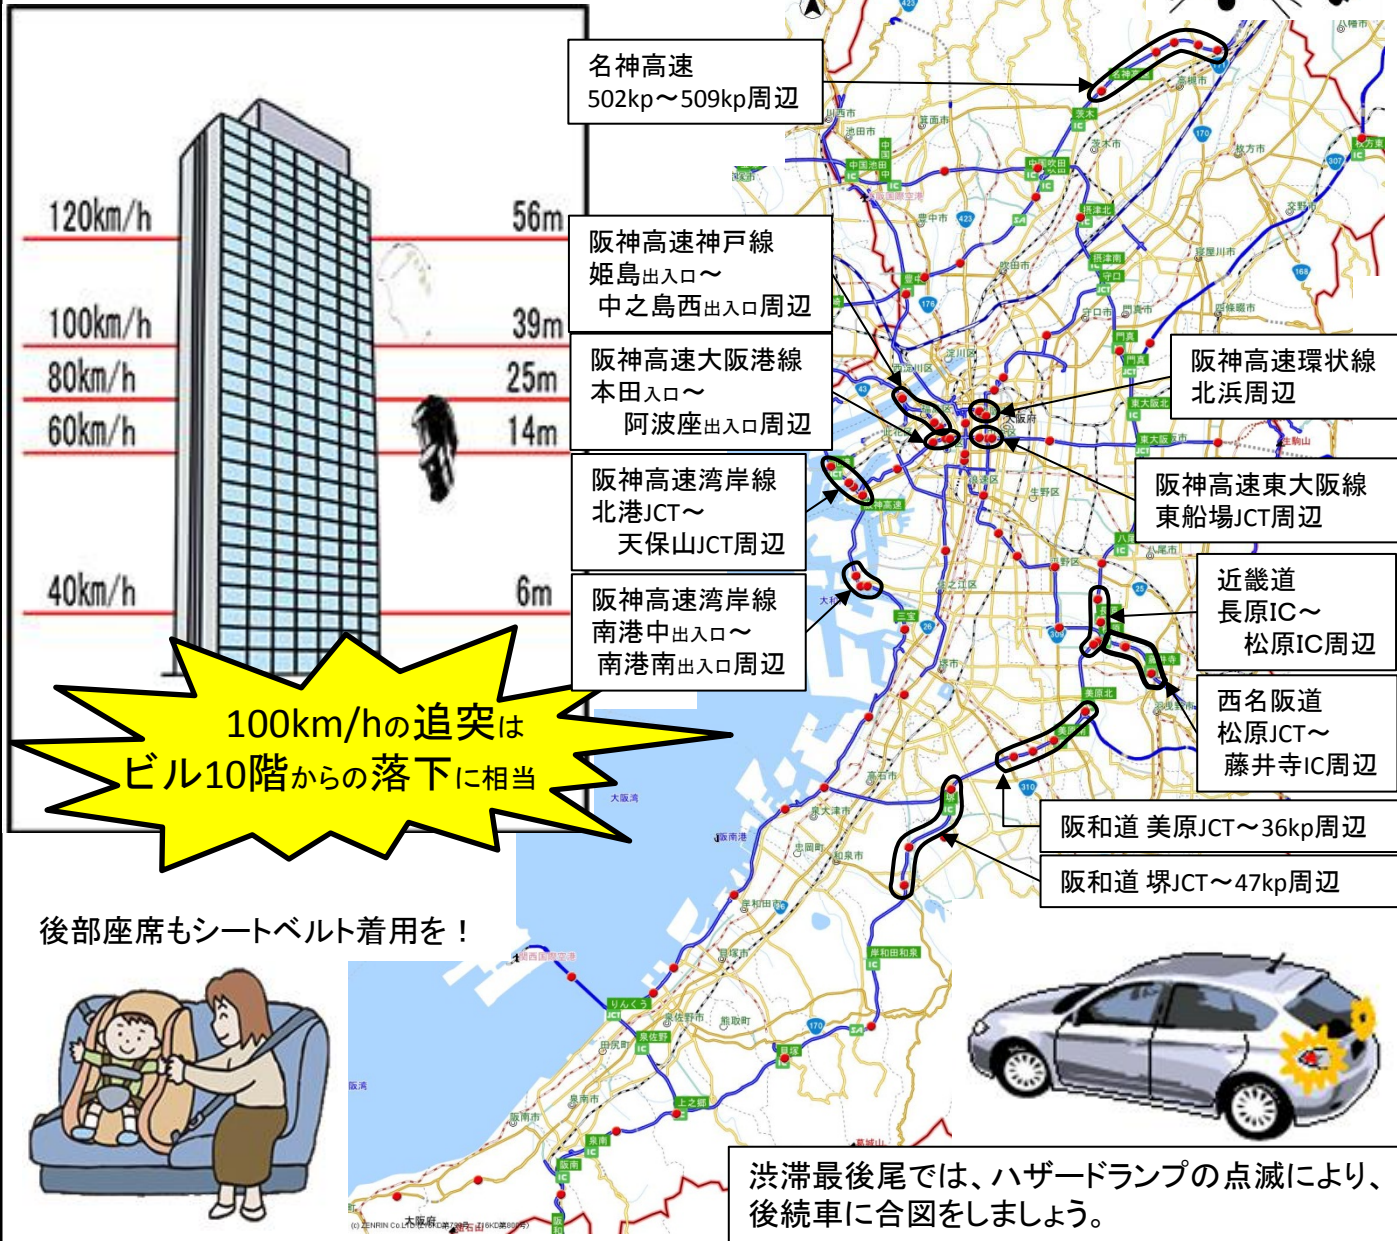

高速道路事故マップ

走行速度の速い高速道路での事故は、重大事故に直結します。

- ・速度を控え、安全な車間距離を保ちましょう。
- ・先行車の動きなどをしっかり確認しましょう。
- ・全席シートベルトを着用しましょう。

※過去3年(平成26~28年)に高速道路等(高速自動車国道、自動車専用道路)において発生した事故のうち、死亡事故及び重傷事故(合計90件)の発生場所を地図上にマークで表示しています。
※特に多発している地域・路線を枠囲みで例示しております。

高速道路事故マップは大阪府警察ホームページにて掲載中
<http://www.police.pref.osaka.jp/03kotsu/kensu/map/index.html>

大阪府下で振り込め(架空請求)詐欺が多発しています!
不審に思ったら、振り込む前にまずは最寄りの警察署に相談して下さい。

大阪府警察