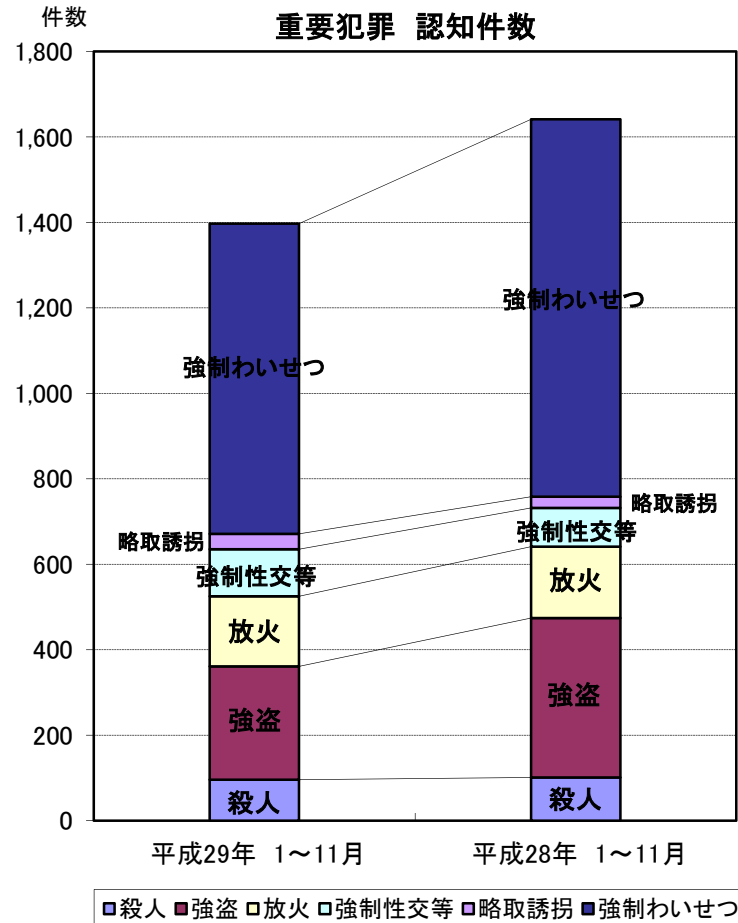

2 重要犯罪

重要犯罪 認知・検挙状況

※ 重要犯罪 罪名別認知・検挙状況(前年同期比較)

	重要犯罪	罪名別						
		殺人	強盗	放火	強制性交等	略取誘拐	強制わいせつ	
平成29年 11月中	認知件数	117	10	24	21	6	5	51
	検挙件数	253	18	45	23	30	8	129
	検挙人員	192	15	46	17	27	11	76
平成28年 11月中	認知件数	123	7	34	9	5	1	67
	検挙件数	180	26	29	5	16	1	103
	検挙人員	141	20	46	5	11	4	55
平成29年 1~11月	認知件数	1,397	96	265	164	110	36	726
	検挙件数	1,089	95	225	110	117	31	511
	検挙人員	889	94	245	82	116	27	325
平成28年 1~11月	認知件数	1,641	101	373	167	91	26	883
	検挙件数	962	101	221	91	77	20	452
	検挙人員	756	95	220	63	73	20	285