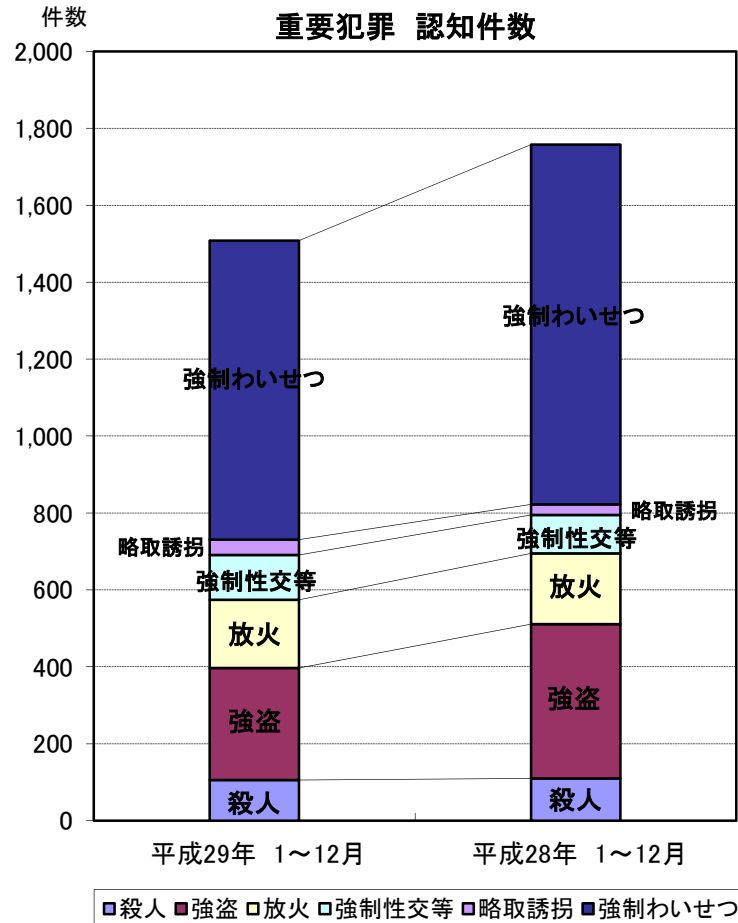

2 重要犯罪

重要犯罪 認知・検挙状況

※ 重要犯罪 罪名別認知・検挙状況 (前年同期比較)

		重要犯罪	殺人	強盗	放火	強制性交等	略取誘拐	強制わいせつ
平成29年 12月中	認知件数	111	10	26	13	7	4	51
	検挙件数	56	9	10	5	—	2	30
	検挙人員	48	9	11	5	1	5	17
平成28年 12月中	認知件数	117	9	28	17	9	1	53
	検挙件数	66	8	16	3	7	—	32
	検挙人員	56	4	15	2	7	1	27
平成29年 1~12月	認知件数	1,508	106	291	177	117	40	777
	検挙件数	1,145	104	235	115	117	33	541
	検挙人員	937	103	256	87	117	32	342
平成28年 1~12月	認知件数	1,758	110	401	184	100	27	936
	検挙件数	1,028	109	237	94	84	20	484
	検挙人員	812	99	235	65	80	21	312