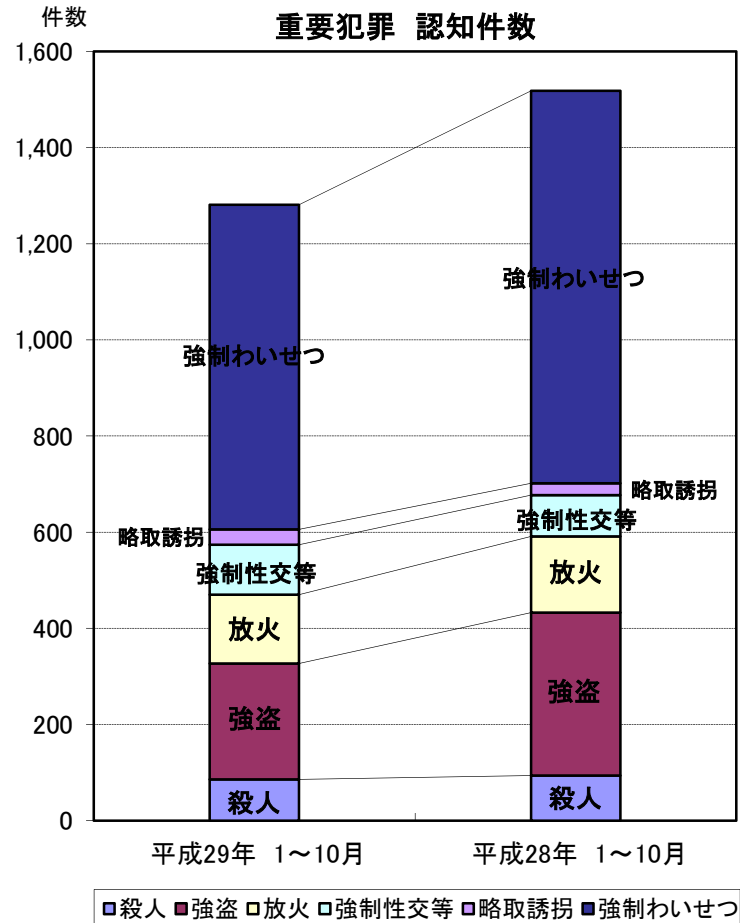

2 重要犯罪

重要犯罪 認知・検挙状況

※ 重要犯罪 罪名別認知・検挙状況(前年同期比較)

	重要犯罪	重要犯罪						
		殺人	強盗	放火	強制性交等	略取誘拐	強制わいせつ	
平成29年 10月中	認知件数	131	11	21	7	9	2	81
	検挙件数	74	3	16	6	8	—	41
	検挙人員	94	10	27	8	13	—	36
平成28年 10月中	認知件数	153	13	27	14	10	3	86
	検挙件数	97	12	21	8	7	2	47
	検挙人員	82	12	22	5	9	2	32
平成29年 1～10月	認知件数	1,281	86	241	143	104	32	675
	検挙件数	836	77	180	87	87	23	382
	検挙人員	698	79	199	65	89	16	250
平成28年 1～10月	認知件数	1,518	94	339	158	86	25	816
	検挙件数	782	75	192	86	61	19	349
	検挙人員	615	75	174	58	62	16	230