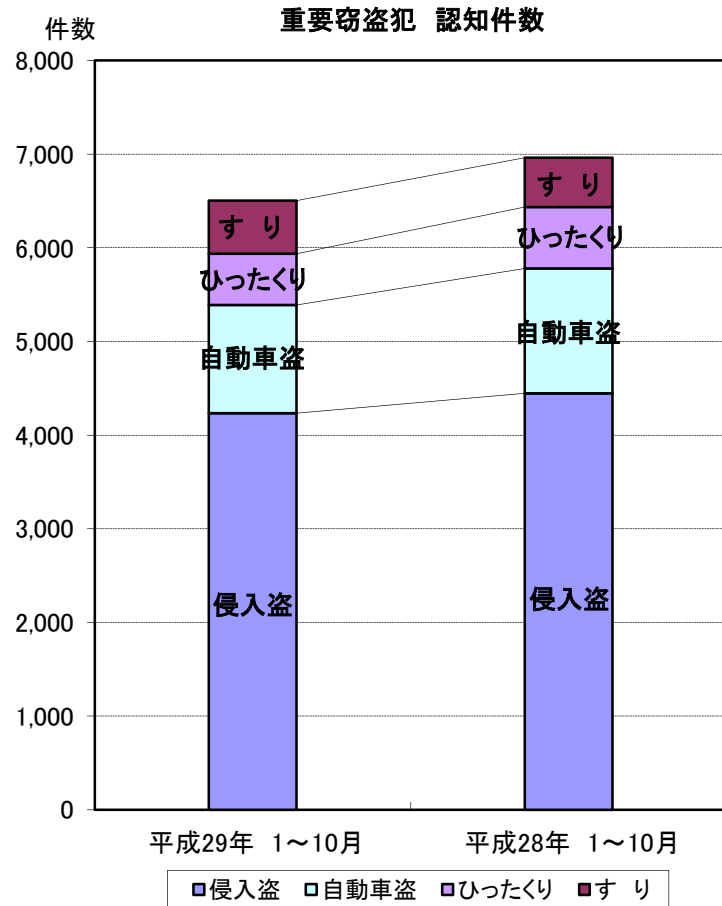

3 重要窃盗犯

重要窃盗犯 認知・検挙状況

※ 重要窃盗犯 手口別認知・検挙状況(前年同期比較)

		重 要 窃 盗 犯						
		侵入盗	住宅対象	その他	自動車盗	ひったくり	すり	
平成29年 10月中	認知件数	571	379	199	180	114	40	38
	検挙件数	248	185	60	125	37	23	3
	検挙人員	81	54	20	34	16	7	4
平成28年 10月中	認知件数	627	400	173	227	115	70	42
	検挙件数	336	247	167	80	61	20	8
	検挙人員	97	62	24	38	16	12	7
平成29年 1～10月	認知件数	6,505	4,233	1,914	2,319	1,155	549	568
	検挙件数	1,836	1,272	663	609	230	257	77
	検挙人員	737	469	177	292	110	103	55
平成28年 1～10月	認知件数	6,962	4,445	1,969	2,476	1,334	655	528
	検挙件数	1,846	1,398	814	584	220	137	91
	検挙人員	720	493	183	310	79	75	73