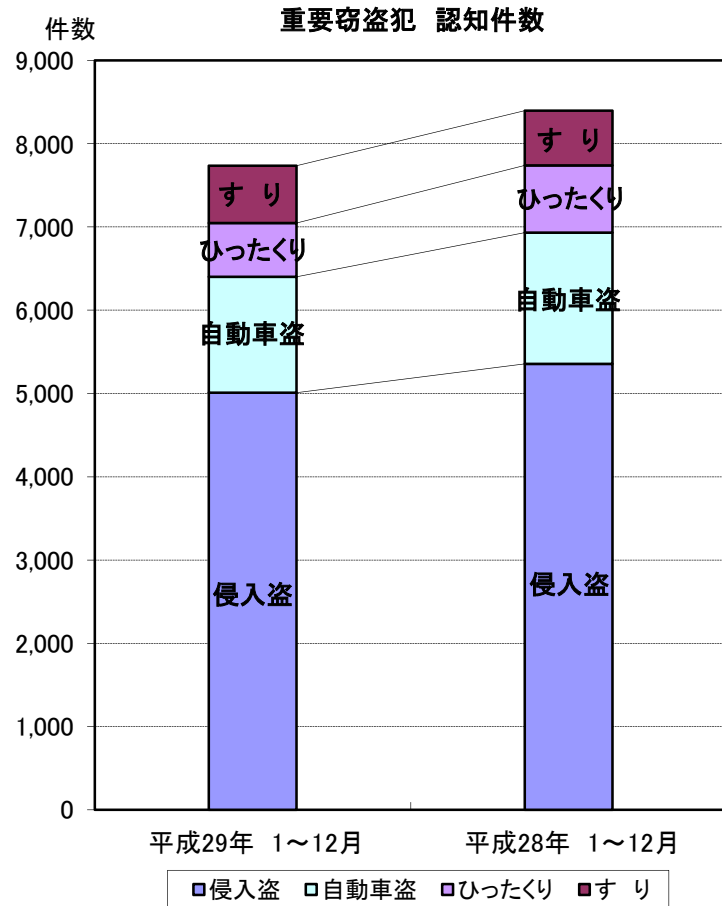

3 重要窃盗犯

重要窃盗犯 認知・検挙状況

※ 重要窃盗犯 手口別認知・検挙状況(前年同期比較)

	重要窃盗犯	手口別			自動車盗	ひったくり	すり
		侵入盗	住宅対象	その他			
平成29年 12月中	認知件数	650	402	155	247	126	58
	検挙件数	114	88	38	50	12	7
	検挙人員	35	21	6	15	1	8
平成28年 12月中	認知件数	702	458	190	268	109	60
	検挙件数	126	77	40	37	42	4
	検挙人員	37	21	10	11	5	8
平成29年 1~12月	認知件数	7,737	5,009	2,227	2,782	1,393	646
	検挙件数	2,385	1,671	841	830	291	312
	検挙人員	945	622	230	392	120	128
平成28年 1~12月	認知件数	8,398	5,355	2,341	3,014	1,577	806
	検挙件数	2,551	1,910	1,087	823	322	212
	検挙人員	921	628	239	389	99	106