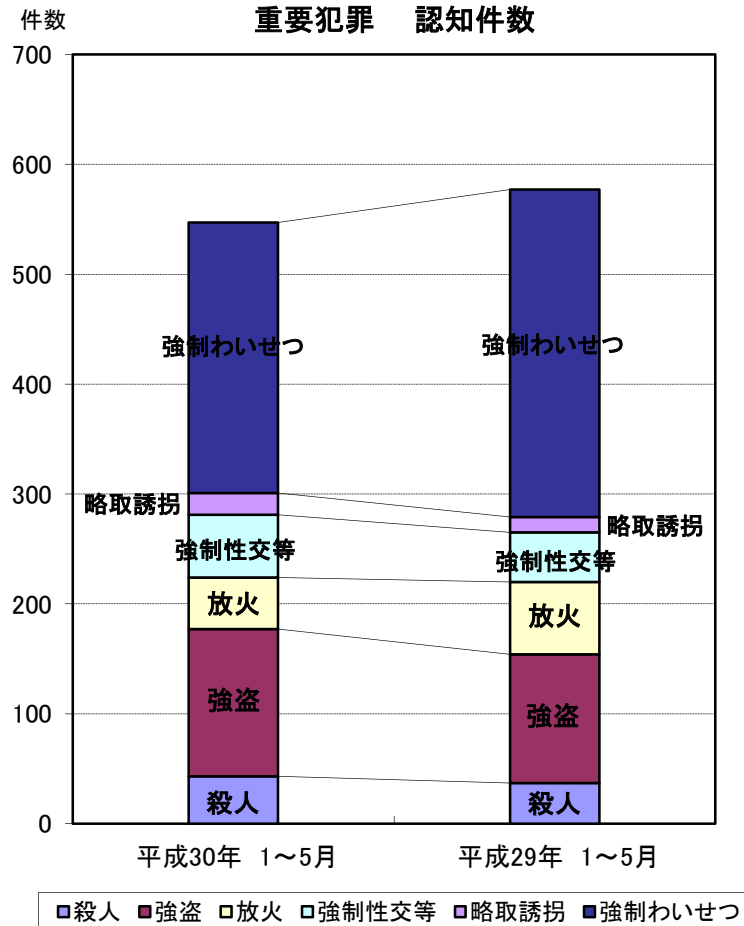

2 重要犯罪

重要犯罪 認知・検挙状況

※ 重要犯罪 罪名別認知・検挙状況 (前年同期比較)

	重要犯罪	罪名別認知・検挙状況 (前年同期比較)						
		殺人	強盗	放火	強制性交等	略取誘拐	強制わいせつ	
平成30年 5月中	認知件数	153	12	39	15	15	6	66
	検挙件数	97	12	29	9	11	3	33
	検挙人員	77	9	21	9	17	4	17
平成29年 5月中	認知件数	148	9	23	20	11	3	82
	検挙件数	70	6	20	5	5	2	32
	検挙人員	59	10	15	4	6	2	22
平成30年 1~5月	認知件数	547	43	134	47	57	20	246
	検挙件数	399	39	87	30	55	13	175
	検挙人員	322	35	83	30	60	11	103
平成29年 1~5月	認知件数	577	37	117	66	45	14	298
	検挙件数	370	28	89	35	39	6	173
	検挙人員	312	37	88	30	40	6	111