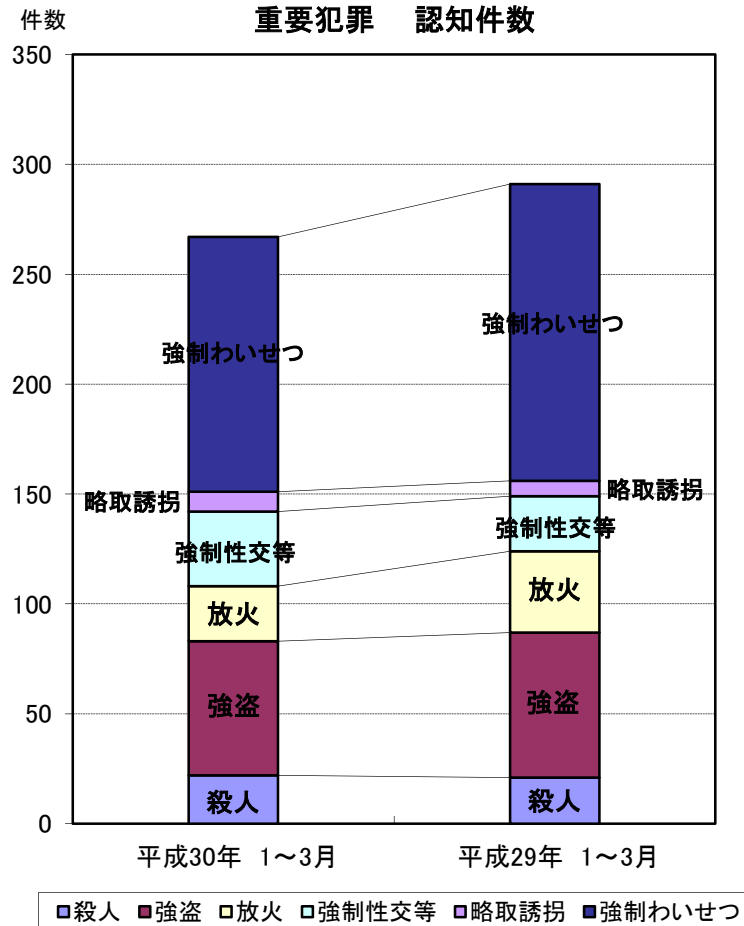

2 重要犯罪

重要犯罪 認知・検挙状況

※ 重要犯罪 罪名別認知・検挙状況(前年同期比較)

		重要犯罪	殺人	強盗	放火	強制性交等	略取誘拐	強制わいせつ
平成30年 3月中	認知件数	98	9	22	10	9	5	43
	検挙件数	117	13	27	10	14	4	49
	検挙人員	98	13	24	11	15	2	33
平成29年 3月中	認知件数	99	9	19	16	9	1	45
	検挙件数	88	7	14	15	13	1	38
	検挙人員	68	9	11	11	10	1	26
平成30年 1~3月	認知件数	267	22	61	25	34	9	116
	検挙件数	239	19	48	16	36	8	112
	検挙人員	195	24	46	17	33	6	69
平成29年 1~3月	認知件数	291	21	66	37	25	7	135
	検挙件数	238	15	53	25	27	2	116
	検挙人員	196	18	55	22	25	2	74