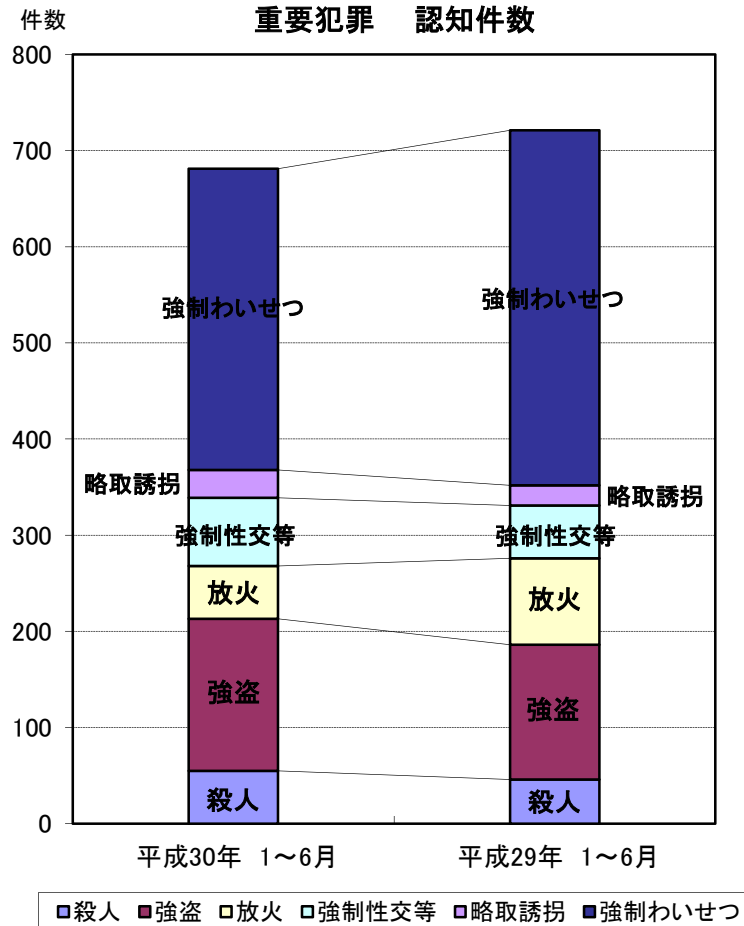

2 重要犯罪

重要犯罪 認知・検挙状況

※ 重要犯罪 罪名別認知・検挙状況(前年同期比較)

	重要犯罪	殺人	強盗	放火	強制性交等	略取誘拐	強制わいせつ
		認知件数	134	24	8	14	9
平成30年 6月中	検挙件数	16	24	12	9	5	41
	検挙人員	16	14	5	6	1	30
	認知件数	144	23	24	10	7	71
平成29年 6月中	検挙件数	18	38	25	15	9	81
	検挙人員	10	36	9	11	2	32
	認知件数	681	158	55	71	29	313
平成30年 1~6月	検挙件数	55	111	42	64	18	216
	検挙人員	51	97	34	66	12	133
	認知件数	721	140	90	55	21	369
平成29年 1~6月	検挙件数	46	127	60	54	15	254
	検挙人員	47	124	39	51	8	143