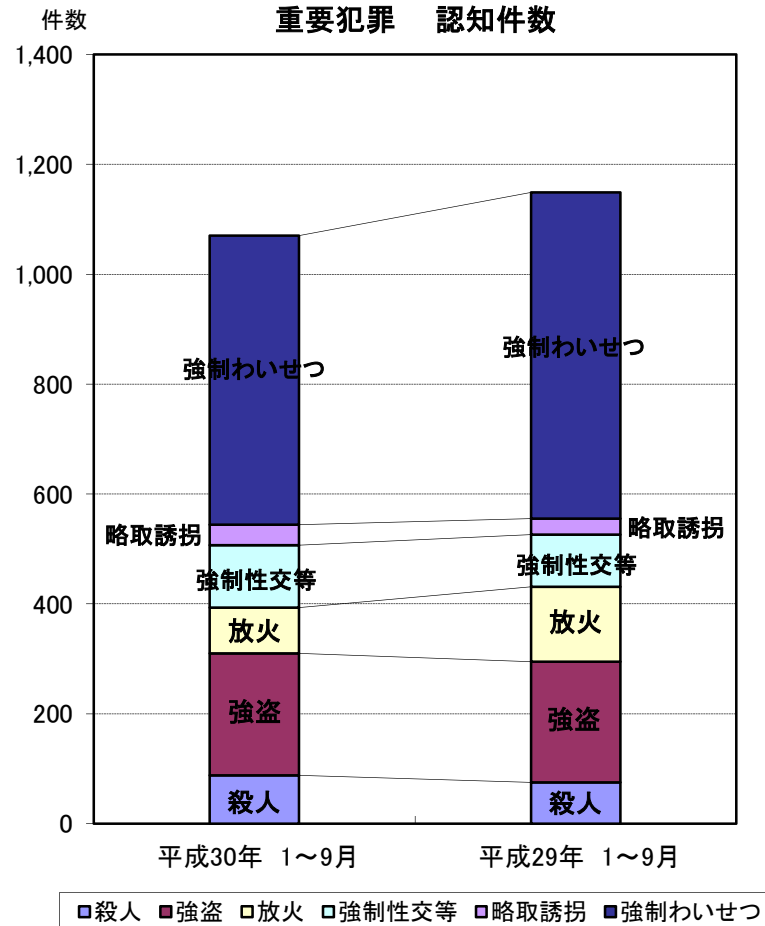

2 重要犯罪

重要犯罪 認知・検挙状況

※ 重要犯罪 罪名別認知・検挙状況 (前年同期比較)

	重要犯罪	重要犯罪						
		殺人	強盗	放火	強制性交等	略取誘拐	強制わいせつ	
平成30年 9月中	認知件数	110	11	20	6	9	2	62
	検挙件数	97	10	21	6	5	1	54
	検挙人員	86	9	26	7	12	1	31
平成29年 9月中	認知件数	153	10	31	22	9	1	80
	検挙件数	67	9	10	5	6	3	34
	検挙人員	57	9	12	5	6	4	21
平成30年 1~9月	認知件数	1,070	88	222	83	114	37	526
	検挙件数	744	82	147	54	91	22	348
	検挙人員	616	79	152	51	97	21	216
平成29年 1~9月	認知件数	1,149	75	220	136	95	29	594
	検挙件数	762	74	164	81	79	23	341
	検挙人員	603	69	172	57	76	16	213