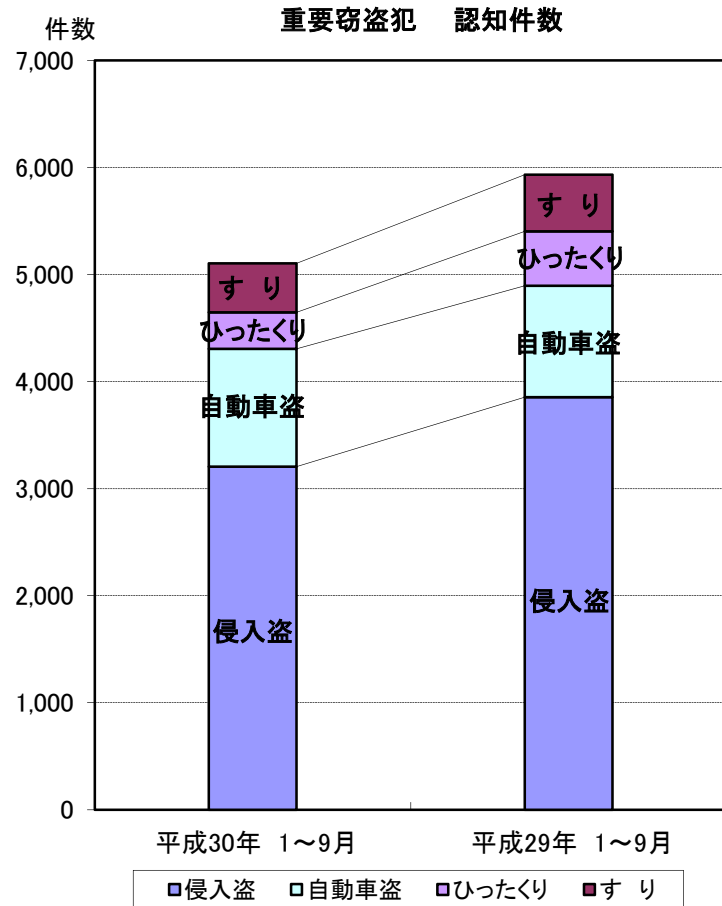

### 3 重要窃盗犯

重要窃盗犯 認知・検挙状況

※ 重要窃盗犯 手口別認知・検挙状況(前年同期比較)

	重要窃盗犯	手口別			自動車盗	ひったくり	すり
		侵入盗	住宅対象	その他			
平成30年 9月中	認知件数	509	150	175	121	24	39
	検挙件数	110	20	34	24	27	5
	検挙人員	51	16	24	2	5	4
平成29年 9月中	認知件数	619	184	227	107	51	50
	検挙件数	314	190	56	24	36	8
	検挙人員	65	15	30	7	10	3
平成30年 1~9月	認知件数	5,104	1,203	2,002	1,102	340	457
	検挙件数	1,522	541	547	165	215	54
	検挙人員	560	148	264	49	57	42
平成29年 1~9月	認知件数	5,934	1,715	2,139	1,041	509	530
	検挙件数	1,588	603	484	193	234	74
	検挙人員	654	157	256	94	96	51