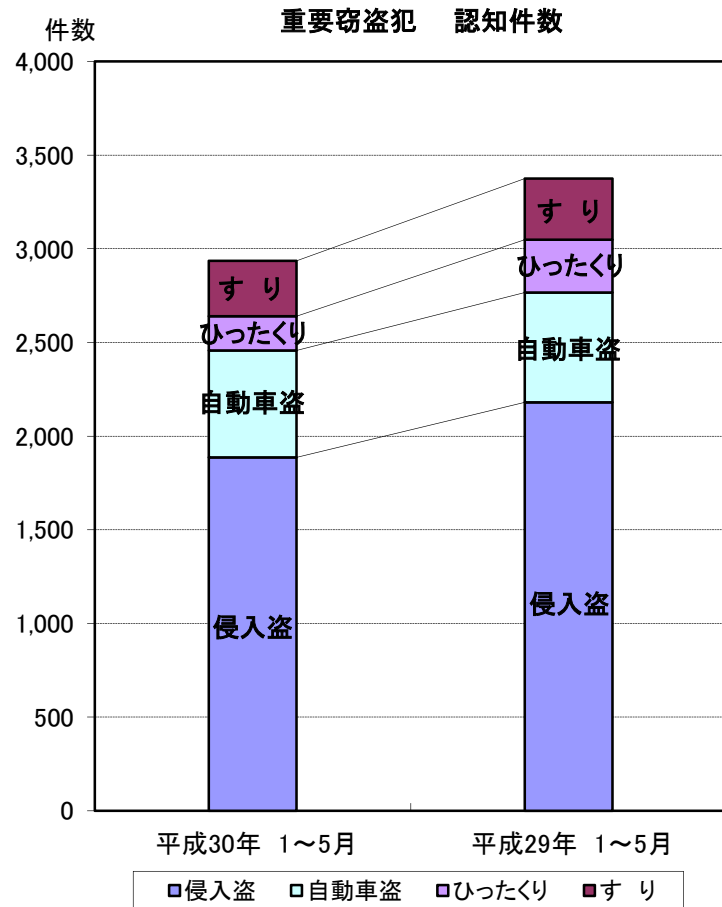

3 重要窃盗犯

重要窃盗犯 認知・検挙状況

※ 重要窃盗犯 手口別認知・検挙状況(前年同期比較)

	重要窃盗犯	手口別			自動車盗	ひったくり	すり
		侵入盗	住宅対象	その他			
平成30年 5月中	認知件数	790	531	165	366	122	67
	検挙件数	216	128	36	92	15	65
	検挙人員	80	52	23	29	11	9
平成29年 5月中	認知件数	662	410	184	226	135	57
	検挙件数	104	63	21	42	13	18
	検挙人員	62	42	15	27	8	4
平成30年 1~5月	認知件数	2,936	1,886	693	1,193	572	182
	検挙件数	989	724	374	350	91	141
	検挙人員	368	264	89	175	31	41
平成29年 1~5月	認知件数	3,375	2,180	864	1,316	587	282
	検挙件数	725	476	247	229	104	107
	検挙人員	330	196	70	126	54	29