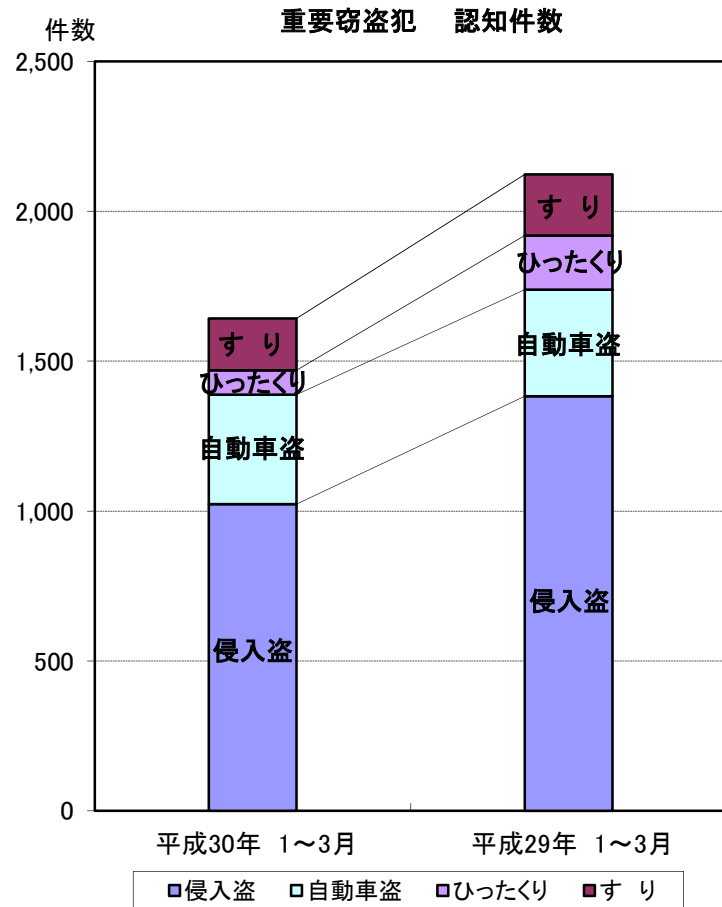

3 重要窃盗犯

重要窃盗犯 認知・検挙状況

※ 重要窃盗犯 手口別認知・検挙状況(前年同期比較)

	重要窃盗犯	手口別			自動車盗	ひったくり	すり	
		侵入盗	住宅対象	その他				
平成30年 3月中	認知件数	526	324	126	198	118	22	62
	検挙件数	132	84	41	43	9	29	10
	検挙人員	90	69	20	49	4	7	10
平成29年 3月中	認知件数	746	487	188	299	128	51	80
	検挙件数	171	119	71	48	25	19	8
	検挙人員	102	68	25	43	13	13	8
平成30年 1~3月	認知件数	1,643	1,023	404	619	365	82	173
	検挙件数	518	410	265	145	31	58	19
	検挙人員	215	163	49	114	14	20	18
平成29年 1~3月	認知件数	2,123	1,383	516	867	356	180	204
	検挙件数	427	301	172	129	57	51	18
	検挙人員	208	124	46	78	32	36	16