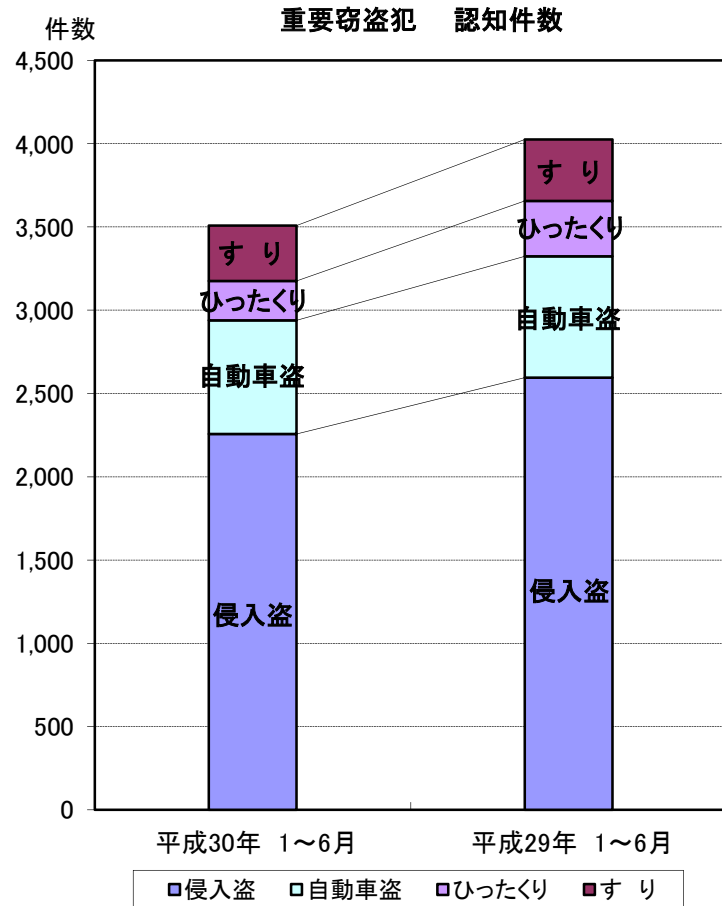

3 重要窃盗犯

重要窃盗犯 認知・検挙状況

※ 重要窃盗犯 手口別認知・検挙状況(前年同期比較)

	重要窃盗犯	手口別			自動車盗	ひったくり	すり
		侵入盗	住宅対象	その他			
平成30年 6月中	認知件数	572	130	240	112	53	37
	検挙件数	195	66	71	27	23	8
	検挙人員	57	16	24	10	5	2
平成29年 6月中	認知件数	651	205	211	140	52	43
	検挙件数	167	59	60	19	15	14
	検挙人員	98	33	30	15	13	7
平成30年 1~6月	認知件数	3,509	823	1,433	684	235	334
	検挙件数	1,182	440	421	118	162	41
	検挙人員	420	105	197	39	46	33
平成29年 1~6月	認知件数	4,026	1,069	1,527	727	334	369
	検挙件数	892	306	289	123	122	52
	検挙人員	428	103	156	69	64	36