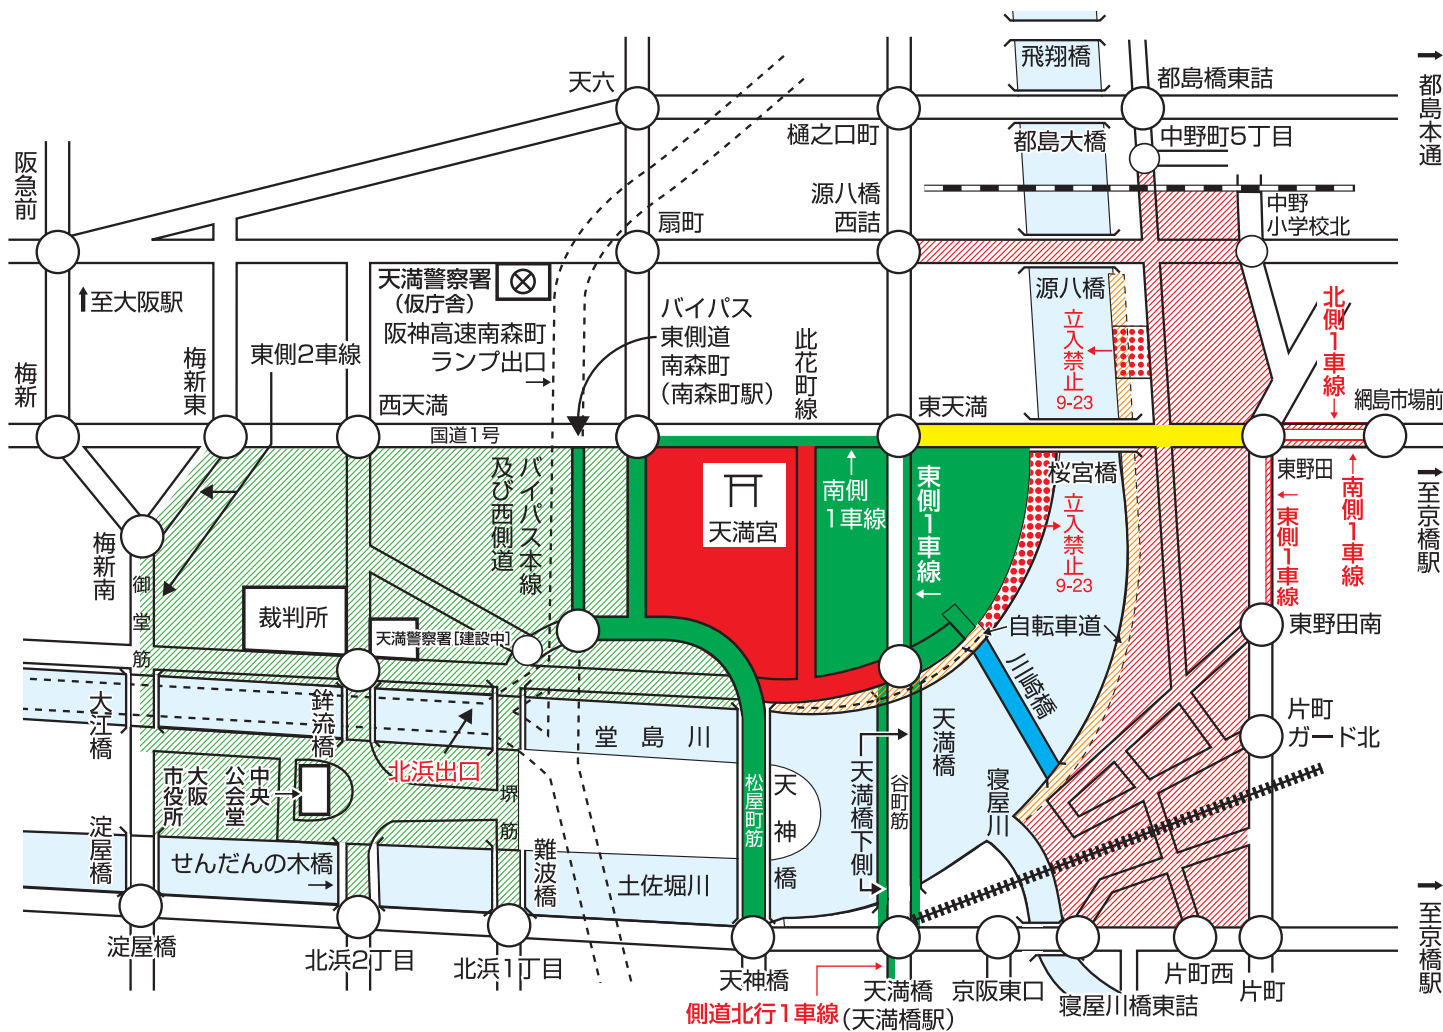

平成29年

天神祭における交通規制のお知らせ

7月24日(月)と25日(火)の天神祭には、天満宮周辺で次のとおり交通規制が実施されます。
●交通規制については現場警察官の指示に従ってください。ご協力をお願いします。

◎ 車両通行禁止

	7月24日・25日	午後1時ごろ～午後11時ごろ
	7月25日	午後3時30分ごろ～午後7時ごろ
	〃	午後3時30分ごろ～午後11時ごろ
	〃	午後6時ごろ～午後11時ごろ
	〃	午後6時30分ごろ～午後11時ごろ

- ※ 川崎橋 () 歩行者・自転車通行止 7月25日 午後6時ごろ～午後11時ごろ
- ※ 自転車道 () 自転車通行禁止 7月25日 午後6時ごろ～午後11時ごろ
- ※ 阪神高速北浜出口 通行禁止 7月25日 午後3時30分ごろ～午後7時ごろ

※ 上記規制区域内及び付近に自動車、バイク、自転車等の放置はしないでください。

天神祭渡御行事保存協賛会 ☎6353-0025
 天満警察署 ☎6363-1234
 都島警察署 ☎6925-1234
 東警察署 ☎6268-1234

「還付金、ATMに行って!」はすべて詐欺!

大阪府内では、役所職員を名乗り医療費や保険の還付金があると高齢者に電話を架けATMに誘導し、犯人が携帯電話で操作方法を指示して振り込ませる「還付金詐欺」が多発しています。ATMで医療費等の還付手続はできません。ご注意ください!